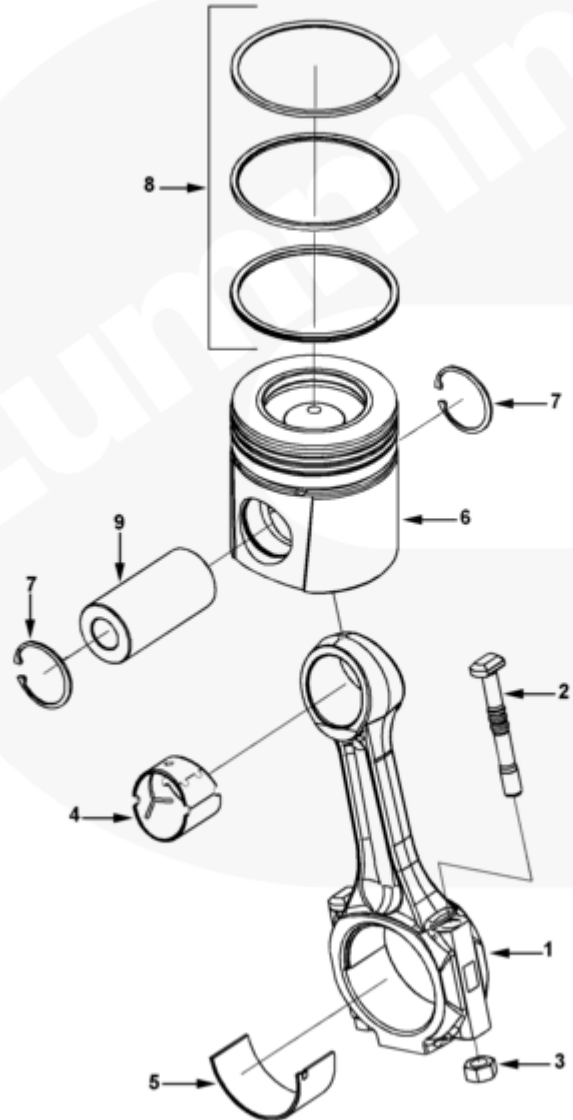

pp920gf

SMALL | MEDIUM | LARGE

Cart	Ref No	Part Number	Part Description	Required	Remarks
<a href="#">View My Cart</a>					
		<a href="#">PP1282</a>	Connecting Rod And Piston		CPL1282
<input type="checkbox"/>		<a href="#">3901383</a>	Engine Connecting Rod	6	Recon Equivalent 3901383 RX
	1	<a href="#">3924350</a>	Engine Connecting Rod	1	
	2	<a href="#">3928820</a>		2	
<input type="checkbox"/>	3	<a href="#">3901381</a>	Regular Hexagon Nut	2	M12 x 1.25
<input type="checkbox"/>	4	<a href="#">3913990</a>	Bushing	1	
	5	<a href="#">3901430</a>	Connecting Rod Bearing	12	Standard
<input type="checkbox"/>		<a href="#">3802280</a>	Engine Piston Kit	6	
<input type="checkbox"/>	6	<a href="#">3919566</a>	Engine Piston	1	
<input type="checkbox"/>	8	<a href="#">3802429</a>	Piston Ring Set	1	
<input type="checkbox"/>	7	<a href="#">3901996</a>	Retaining Ring	12	
<input type="checkbox"/>	9	<a href="#">3901597</a>	Piston Pin	6	
<input type="checkbox"/>	5	<a href="#">3901431</a>	Connecting Rod Bearing	A/R	0.25mm Oversize
<input type="checkbox"/>	5	<a href="#">3901432</a>	Connecting Rod Bearing	A/R	0.50mm Oversize
<input type="checkbox"/>	5	<a href="#">3901433</a>	Connecting Rod Bearing	A/R	0.75mm Oversize
<input type="checkbox"/>	5	<a href="#">3901434</a>	Connecting Rod Bearing	A/R	1.00mm Oversize