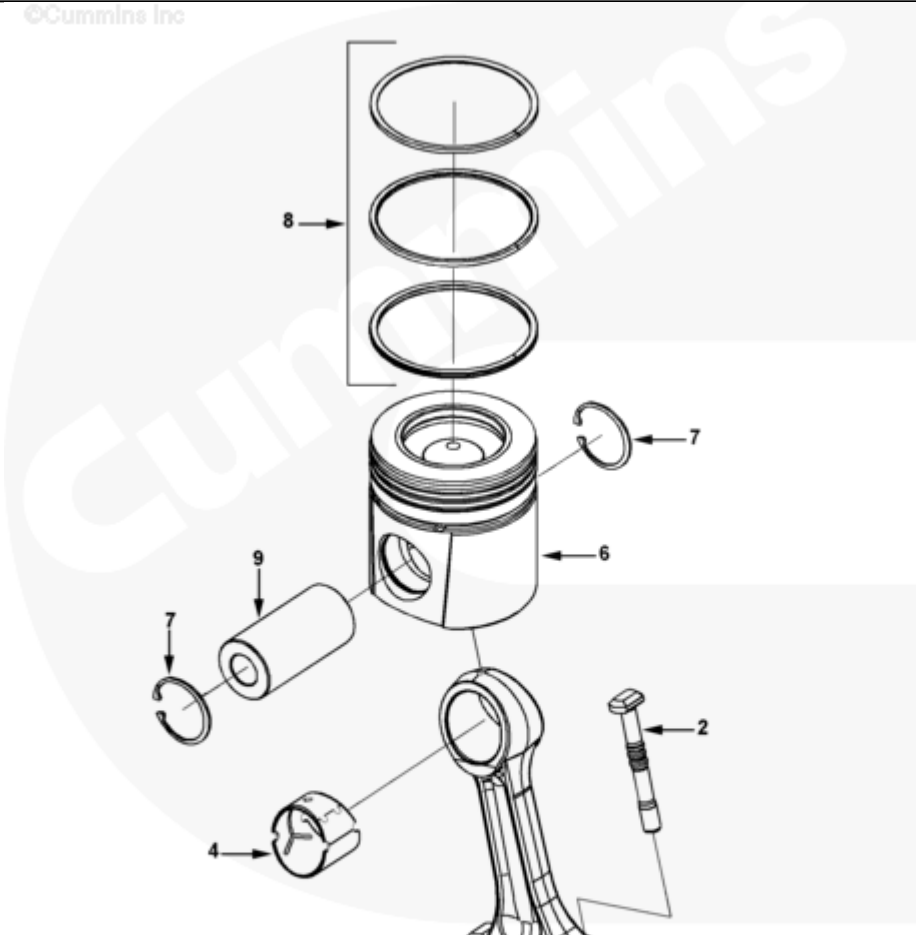

pp920gf

SMALL | MEDIUM | LARGE

Cart	Ref No	Part Number	Part Description	Required	Remarks
<a href="#">View My Cart</a>					
		<a href="#">PP1282</a>	Connecting Rod And Piston		CPL1282
<input type="checkbox"/>		<a href="#">3901383</a>	Engine Connecting Rod	6	Recon Equivalent 3901383 RX
	1	<a href="#">3924350</a>	Engine Connecting Rod	1	
	2	<a href="#">3928820</a>		2	
<input type="checkbox"/>	3	<a href="#">3901381</a>	Regular Hexagon Nut	2	M12 x 1.25
<input type="checkbox"/>	4	<a href="#">3913990</a>	Bushing	1	
	5	<a href="#">3901430</a>	Connecting Rod Bearing	12	Standard
<input type="checkbox"/>		<a href="#">3802280</a>	Engine Piston Kit	6	
<input type="checkbox"/>	6	<a href="#">3919566</a>	Engine Piston	1	
<input type="checkbox"/>	8	<a href="#">3802429</a>	Piston Ring Set	1	
<input type="checkbox"/>	7	<a href="#">3901996</a>	Retaining Ring	12	
<input type="checkbox"/>	9	<a href="#">3901597</a>	Piston Pin	6	
<input type="checkbox"/>	5	<a href="#">3901431</a>	Connecting Rod Bearing	A/R	0.25mm Oversize
<input type="checkbox"/>	5	<a href="#">3901432</a>	Connecting Rod Bearing	A/R	0.50mm Oversize
<input type="checkbox"/>	5	<a href="#">3901433</a>	Connecting Rod Bearing	A/R	0.75mm Oversize
<input type="checkbox"/>	5	<a href="#">3901434</a>	Connecting Rod Bearing	A/R	1.00mm Oversize